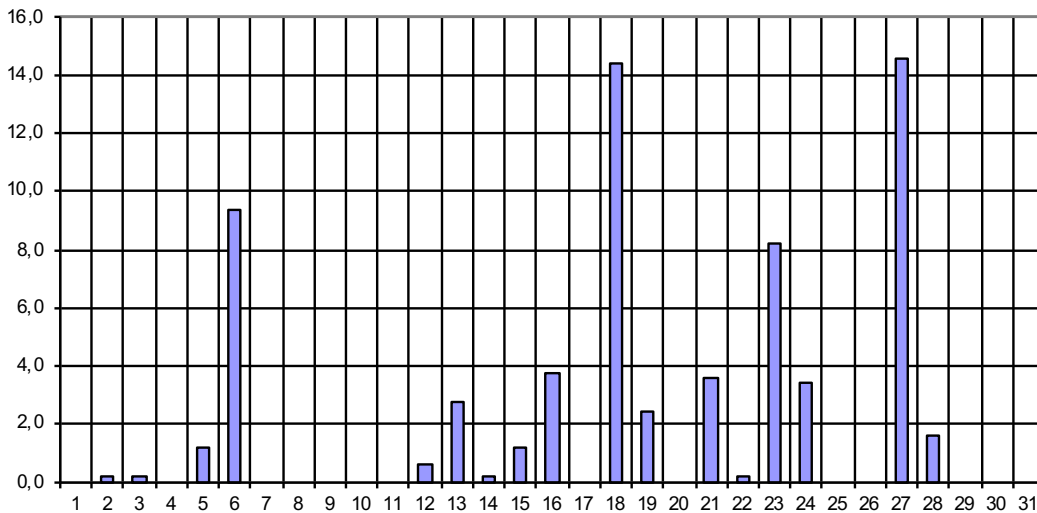

Monat : März 2024

Temperaturverlauf: - Meßwerte Max-; Mittel-;Min-Temperatur

Monatsmittel

Niederschlagsverlauf: --- Liter/m²

Monatssumme

Sonnenscheinverlauf --- Stunden

Monatssumme