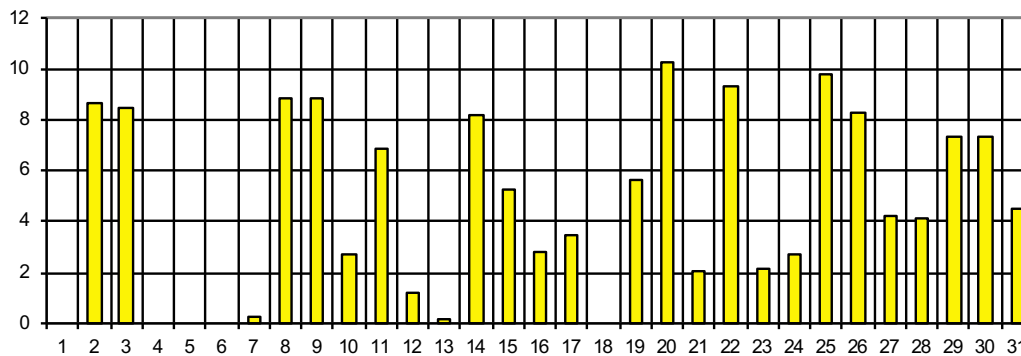

Monat : März 2024

Temperaturverlauf: - Meßwerte Max-; Mittel-;Min-Temperatur

Monatsmittel

Niederschlagsverlauf: --- Liter/m²

Monatssumme

Sonnenscheinverlauf --- Stunden

Monatssumme