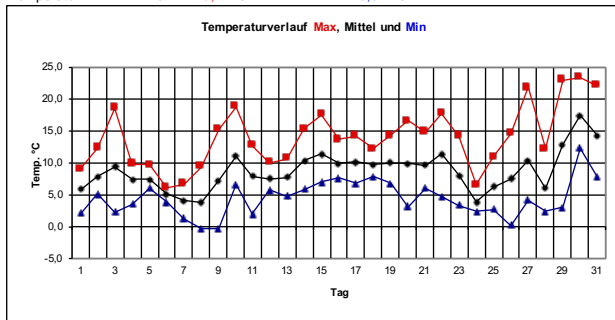

Langjährige Werte seit 1955

Temperatur			Niederschlaag		
kältester Monat :	-0,1 °C	1958	nässester Monat :	126,3 mm	2001
wärmster Monat :	8,9 °C	1994	trockenster Monat :	5 mm	2022
kälteste Nacht :	-16 °C	06.03.71	nässester Tag :	43,7 mm	17.03.11
wärmster Tag :	24 °C	26.03.10	höchste Schneedecke:	50 cm	05.03.06
Max Sonne :	258,6 Std.	2022	Min Sonne :	67,9 Std.	2009

# Wetter-Monatsdiagramm:

München-Oberföhring

März

2024

Temperatur: Max: 23,4 °C Min: -0,3 °C

## Monatswerte

(mit Abweichung/Prozent vom langjährigen Mittelwert\*)  
 \* Mittelwerte der Jahre 1971-2000

Mittel Temperatur:	8,8 °C	Abweichung:	3,1 K
Sonnenscheindauer:	143,4 h	entspricht:	100 %
Niederschlagshöhe:	68,0 Liter/m²	entspricht:	111 %
Tage mit Bodenfrost:	5	Tage mit Frost:	2
Tage mit Gewitter:	1	Tage mit Dauerfrost:	0
Tage mit Sturm:	0	Sommertage (>25°C):	0
Tage mit Schneedecke:	0	Heißetage (>30°C):	0
Tage mit Nebel:	1	mittleres Maximum:	14,0 °C
Tage mit Niederschlag:	17	mittleres Minimum:	4,4 °C
Höchste Windböe :	40 Km/h	entspricht Windstärke:	6 Bft. am: 16.
Mittel Luftdruck :	1009 hPa	Mittel Luftfeuchte :	74 %