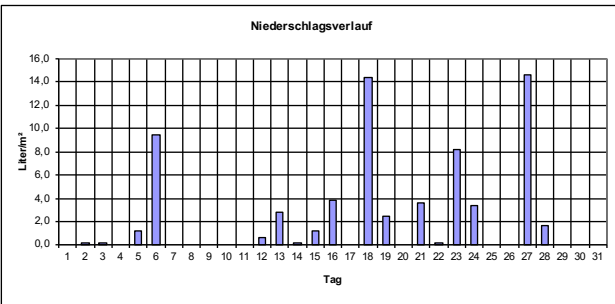

Monatswerte

(mit Abweichung/Prozent vom langjährigen Mittelwert*)
* Mittelwerte der Jahre 1971-2000

Mittel Temperatur:	8,8 °C	Abweichung:	3,1 K
Sonnenscheindauer:	143,4 h	entspricht:	100 %
Niederschlagshöhe:	68,0 Liter/m²	entspricht:	111 %
Tage mit Bodenfrost:	5	Tage mit Frost:	2
Tage mit Gewitter:	1	Tage mit Dauerfrost:	0
Tage mit Sturm:	0	Sommertage (>25°C):	0
Tage mit Schneedecke:	0	Heißetage (>30°C):	0
Tage mit Nebel:	1	mittleres Maximum:	14,0 °C
Tage mit Niederschlag:	17	mittleres Minimum:	4,4 °C
Höchste Windböe :	40 Km/h	entspricht Windstärke:	6 Bft. am: 16.
Mittel Luftdruck :	1009 hPa	Mittel Luftfeuchte :	74 %