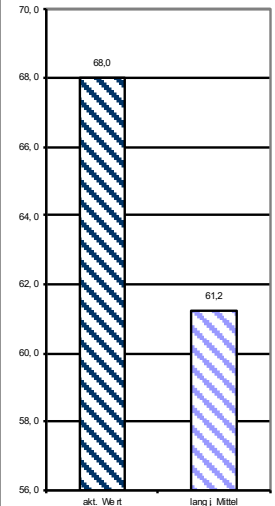

**Jahr: 2024**

Parameter	Angaben in	Wert	Abweichungen	Tag	Prozent	Normal
<b>Temperatur:</b>						
Monatsmittel	°C	8,8	3,1	X	X	5,7
absolutes Maximum	°C	23,4	X	30.	X	X
mittleres Maximum	°C	14,0	4,0	X	X	10,0
absolutes Minimum	°C	-0,3	X	08.	X	X
mittleres Minimum	°C	4,4	3,9	X	X	0,5
absolutes Minimum am Boden (5 cm)	°C	-2,0	X	09.	X	X
<b>Besondere Tage:</b>						
heiße Tage max. >= 30°C	Tage	0	0	X	X	0
Sommertage max. >= 25°C	Tage	0	0	X	X	0
Bodenfrost min. 5 cm < 0°C	Tage	5	x	X	X	x
Frosttage min. < 0°C	Tage	2	-7	X	X	9,4
Eistage max. < 0°C	Tage	0	-1	X	X	1
<b>Bewölkung:</b>						
Monatsmittel	Achtel		X	X	X	X
heitere Tage (Tagesdurchs. < 1,6/8)	Tage		X	X	X	X
trübe Tage (Tagesdurchs. > 6,4/8)	Tage		X	X	X	X
<b>Zahl der Tage mit</b>						
Regen >=0,1 mm	Tage	16	X	X	X	X
Schneefall >= 0,1 mm	Tage	0	X	X	X	X
Schnee/Regen gemischt >=0,1mm	Tage	1	X	X	X	X
Gewitter	Tage	1	X	X	X	X
Nebel	Tage	1	X	X	X	X
Wind >= 6 Bft	Tage	2	X	X	X	X
Sturm >= 8 Bft	Tage	0	X	X	X	X
<b>Niederschlag:</b>						
Monatsniederschlag	mm	68,0	6,8	X	111	61,2
Tageshöchstniederschlag	mm	14,6	X	27.	X	X
Tage mit >= 0,1 mm	Tage	17	X	X	X	X
Tage mit >= 1,0 mm	Tage	12	X	X	X	X
Tage mit >= 5,0 mm	Tage	4	X	X	X	X
Tage mit >= 10,0 mm	Tage	2	X	X	X	X
<b>Schnee:</b>						
Tage mit geschlossener Schneedecke	Tage	0	X	X	X	X
maximale Schneehöhe	cm	0	X	#NV	X	X
<b>Wind</b>						
Höchste Windgeschwindigkeit	m/sec	11,2	X	16.	X	X
Höchste Windgeschwindigkeit	km/h	40,3	X	X	X	X
Höchste Windgeschwindigkeit	Knoten	22	X	X	X	X
<b>übrige Werte</b>						
Sonnenschein	Stunden	143,4	-0,2	X	100	143,6
Mittel rel. Luftfeuchtigkeit	%	73,5	X	X	X	X
Mittel Luftdruck	hPa	1009,1	X	X	X	X

Monat : März 2024

Temperaturverlauf: - Meßwerte Max-; Mittel-;Min-Temperatur

Monatsmittel

Niederschlagsverlauf: --- Liter/m²

Monatssumme

Sonnenscheinverlauf --- Stunden

Monatssumme