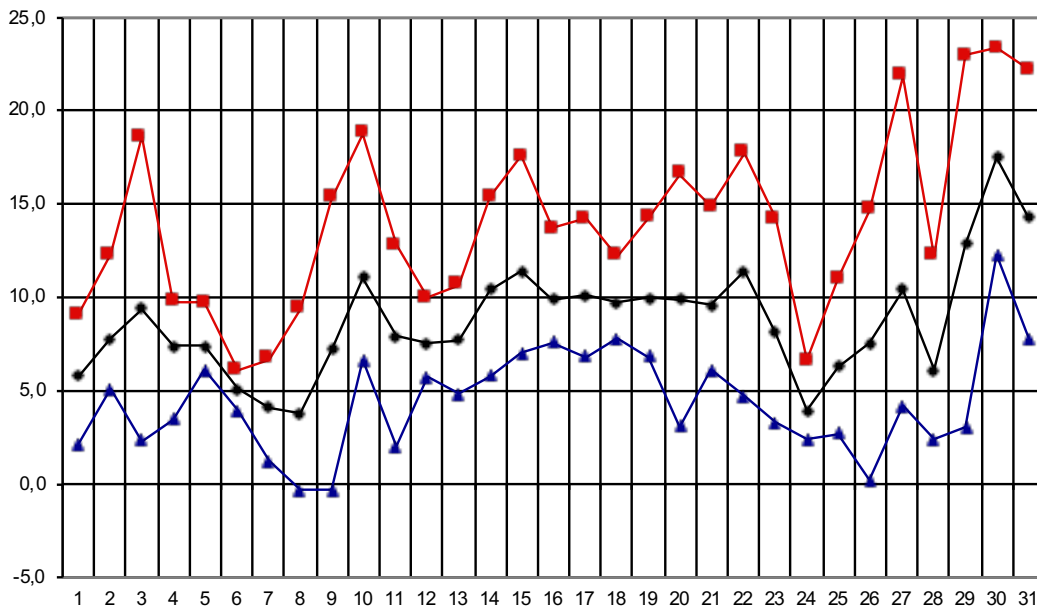

## Monatswerte

(mit Abweichung/Prozent vom langjährigen Mittelwert\*)  
 \* Mittelwerte der Jahre 1971-2000

Mittel Temperatur:	8,8 °C	Abweichung:	3,1 K
Sonnenscheindauer:	143,4 h	entspricht:	100 %
Niederschlagshöhe:	68,0 Liter/m²	entspricht:	111 %
Tage mit Bodenfrost:	5	Tage mit Frost:	2
Tage mit Gewitter:	1	Tage mit Dauerfrost:	0
Tage mit Sturm:	0	Sommertage (>25°C):	0
Tage mit Schneedecke:	0	Heißetage (>30°C):	0
Tage mit Nebel:	1	mittleres Maximum:	14,0 °C
Tage mit Niederschlag:	17	mittleres Minimum:	4,4 °C
Höchste Windböe :	40 Km/h	entspricht Windstärke:	6 Bft. am: 16.
Mittel Luftdruck :	1009 hPa	Mittel Luftfeuchte :	74 %

Monat : März 2024

Temperaturverlauf: - Meßwerte Max-; Mittel-;Min-Temperatur

Monatsmittel

Niederschlagsverlauf: --- Liter/m²

Monatssumme

Sonnenscheinverlauf --- Stunden

Monatssumme