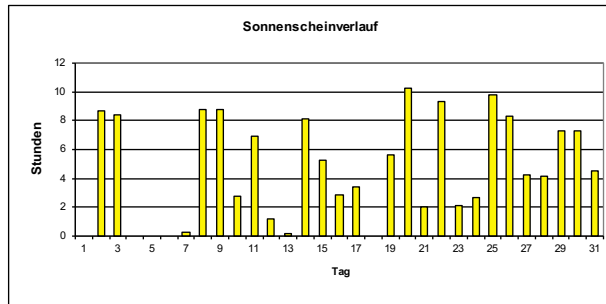

Monatswerte

(mit Abweichung/Prozent vom langjährigen Mittelwert*)
* Mittelwerte der Jahre 1971-2000

Mittel Temperatur:	8,8 °C	Abweichung:	3,1 K
Sonnenscheindauer:	143,4 h	entspricht:	100 %
Niederschlagshöhe:	68,0 Liter/m²	entspricht:	111 %
Tage mit Bodenfrost:	5	Tage mit Frost:	2
Tage mit Gewitter:	1	Tage mit Dauerfrost:	0
Tage mit Sturm:	0	Sommertage (>25°C):	0
Tage mit Schneedecke:	0	Heißetage (>30°C):	0
Tage mit Nebel:	1	mittleres Maximum:	14,0 °C
Tage mit Niederschlag:	17	mittleres Minimum:	4,4 °C
Höchste Windböe :	40 Km/h	entspricht Windstärke:	6 Bft. am: 16.
Mittel Luftdruck :	1009 hPa	Mittel Luftfeuchte :	74 %