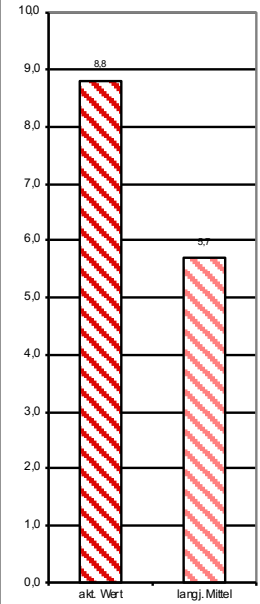

Monatsmittel